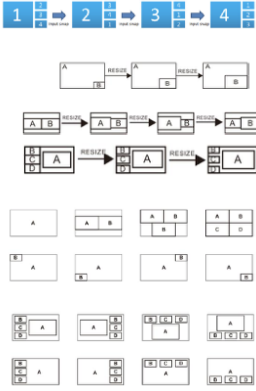

SC-PSW0401E-Seamless-MV

4K Sunum Cihazı 0401

- 4K@30Hz 4:4:4
- 4 x HDMI Giriş, 1 x HDMI Çıkış
- 1 x Line ve 1 x Miks ses Girişi
- Seamless
- Multiview

Toplantı odaları ve makam odaları için ideal ve kesintisiz (seamless) geçiş özelliğine sahiptir.

SC-PSW0401E-Seamless-MV Tam ekran, PIP ve özelleştirilmiş tasarım yapılabilen çoklu görünüm (multiview) tasarımları destekler

Miks edilebilen stereo ses girişi, ses birleştirme ve ses ayırma özelliği,

Özellikler

Giriş ve Çıkış	
Görüntü Girişleri	4 x 4K HDMI 1.4b
Ses Girişleri	Line stereo ve mikser stereo ses girişi
Görüntü Çıkışları	1 x 4K HDMI 1.4b görüntü çıkışı
Ses Çıkışları	1 x HDMI, 1 x Optik ve 1 x Line Stereo ses çıkışı
Çözünürlükler	Maksimum 4K@30 Hz 4:4:4
Ağ Özellikleri	
Ethernet	1x RJ45 100Mbit
IP adres özellikleri	DHCP, Sabit IP
Yönetim özellikleri	
Donanım Yazılım Yükseltme	USB
Yönetim seçenekleri	Web kullanıcı arayüzü, API, ön panel buton
Genel Özellikler	
Güç Bağlantısı	24V DC 1.25 Amper
Çalışma sıcaklığı	-5°C~55°C
Nem değerleri	10~90% RH
Saklama sıcaklığı	-25°C~70°C
ESD koruma	±8kV (hava boşluğu deşarjı) ±4kV (bağlantı deşarjı)
Ölçüler	285mm x 172.5mm x 27mm - Genişlik/Derinlik/Yükseklik
Ağırlık	1.24kg
Güç değeri	58.3W
Montaj tipi	1U 19" rack uyumlu
Sertifikalar	
AB/ABD	CE / FCC
Paket detayları	
Ölçüler (paketlenmiş)	350mm x 320mm x 86mm - Genişlik/Derinlik/Yükseklik
Ağırlık (paketlenmiş)	2. kg
Paket içeriği	1xSC-PSW0401E-Seamless-MV, 1xIR Kumanda, 1xRak montaj kiti, 1xklemens seti, 1xRS232 kablo, 1xGüç adaptör, 1xkullanım klavuzu

Önden görünüm

Arkadan görünüm