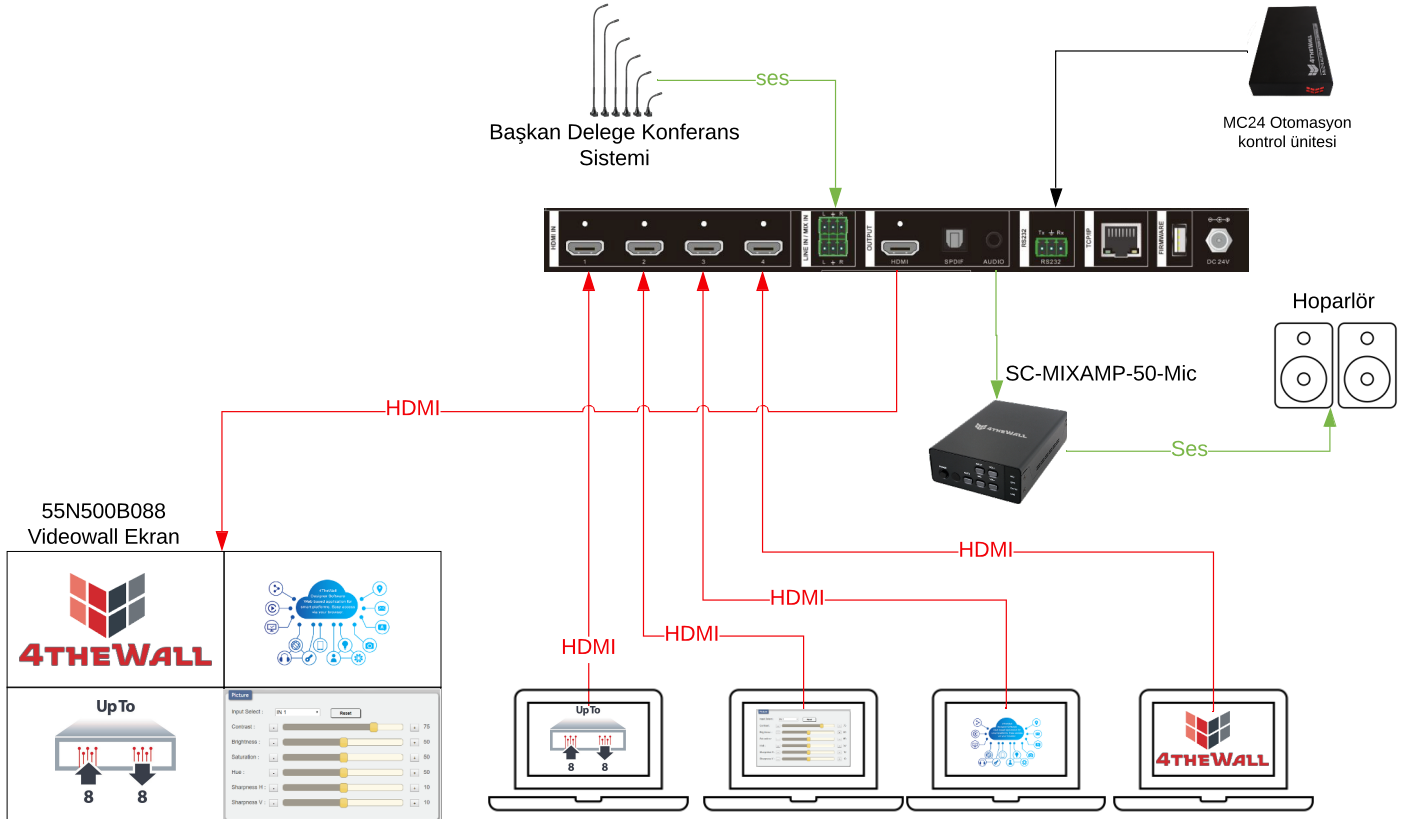

SC-PSW0401E-Seamless-MV

4K Sunum Cihazı 0401

- 4K@30Hz 4:4:4
- 4 x HDMI Giriş, 1 x HDMI Çıkış
- 1 x Line ve 1 x Miks ses Girişi
- Seamless
- Multiview

Toplantı odaları ve makam odaları için ideal ve kesintisiz (seamless) geçiş özelliğine sahiptir.

SC-PSW0401E-Seamless-MV Tam ekran, PIP ve özelleştirilmiş tasarım yapılabilen çoklu görünüm (multiview) tasarımları destekler

Miks edilebilen stereo ses girişi, ses birleştirme ve ses ayırma özelliği,

Özellikler

Giriş ve Çıkış	
Görüntü Girişleri	4 x 4K HDMI 1.4b
Ses Girişleri	Line stereo ve mikser stereo ses girişi
Görüntü Çıkışları	1 x 4K HDMI 1.4b görüntü çıkışı
Ses Çıkışları	1 x HDMI, 1 x Optik ve 1 x Line Stereo ses çıkışı
Çözünürlükler	Maksimum 4K@30 Hz 4:4:4
Ağ Özellikleri	
Ethernet	1x RJ45 100Mbit
IP adres özellikleri	DHCP, Sabit IP
Yönetim özellikleri	
Donanım Yazılım Yükseltme	USB
Yönetim seçenekleri	Web kullanıcı arayüzü, API, ön panel buton
Genel Özellikler	
Güç Bağlantısı	24V DC 1.25 Amper
Çalışma sıcaklığı	-5°C~55°C
Nem değerleri	10~90% RH
Saklama sıcaklığı	-25°C~70°C
ESD koruma	±8kV (hava boşluğu deşarjı) ±4kV (bağlantı deşarjı)
Ölçüler	285mm x 172.5mm x 27mm - Genişlik/Derinlik/Yükseklik
Ağırlık	1.24kg
Güç değeri	58.3W
Montaj tipi	1U 19" rack uyumlu
Sertifikalar	
AB/ABD	CE / FCC
Paket detayları	
Ölçüler (paketlenmiş)	350mm x 320mm x 86mm - Genişlik/Derinlik/Yükseklik
Ağırlık (paketlenmiş)	2. kg
Paket içeriği	1xSC-PSW0401E-Seamless-MV, 1xIR Kumanda, 1xRak montaj kiti, 1xklemens seti, 1xRS232 kablo, 1xGüç adaptör, 1xkullanım klavuzu