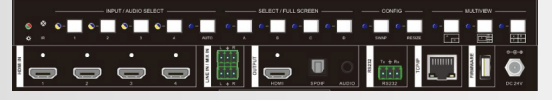

SC-PSW0401E-Seamless-MV

4K Sunum Cihazı 0401

- 4K@30Hz 4:4:4
- 4 x HDMI Giriş, 1 x HDMI Çıkış
- 1 x Line ve 1 x Miks ses Girişi
- Seamless
- Multiview

Toplantı odaları ve makam odaları için ideal ve kesintisiz (seamless) geçiş özelliğine sahiptir.

SC-PSW0401E-Seamless-MV Tam ekran, PIP ve özelleştirilmiş tasarım yapılabilen çoklu görünüm (multiview) tasarımları destekler

Miks edilebilen stereo ses girişi, ses birleştirme ve ses ayırma özelliği,

Özellikler

Giriş ve Çıkış	
Görüntü Girişleri	4 x 4K HDMI 1.4b
Ses Girişleri	Line stereo ve mikser stereo ses girişi
Görüntü Çıkışları	1 x 4K HDMI 1.4b görüntü çıkışı
Ses Çıkışları	1 x HDMI, 1 x Optik ve 1 x Line Stereo ses çıkışı
Çözünürlükler	Maksimum 4K@30 Hz 4:4:4
Ağ Özellikleri	
Ethernet	1x RJ45 100Mbit
IP adres özellikleri	DHCP, Sabit IP
Yönetim özellikleri	
Donanım Yazılım Yükseltme	USB
Yönetim seçenekleri	Web kullanıcı arayüzü, API, ön panel buton
Genel Özellikler	
Güç Bağlantısı	24V DC 1.25 Amper
Çalışma sıcaklığı	-5°C~55°C
Nem değerleri	10~90% RH
Saklama sıcaklığı	-25°C~70°C
ESD koruma	±8kV (hava boşluğu deşarjı) ±4kV (bağlantı deşarjı)
Ölçüler	285mm x 172.5mm x 27mm - Genişlik/Derinlik/Yükseklik
Ağırlık	1.24kg
Güç değeri	58.3W
Montaj tipi	1U 19" rack uyumlu
Sertifikalar	
AB/ABD	CE / FCC
Paket detayları	
Ölçüler (paketlenmiş)	350mm x 320mm x 86mm - Genişlik/Derinlik/Yükseklik
Ağırlık (paketlenmiş)	2. kg
Paket içeriği	1xSC-PSW0401E-Seamless-MV, 1xIR Kumanda, 1xRak montaj kiti, 1xklemens seti, 1xRS232 kablo, 1xGüç adaptör, 1xkullanım klavuzu