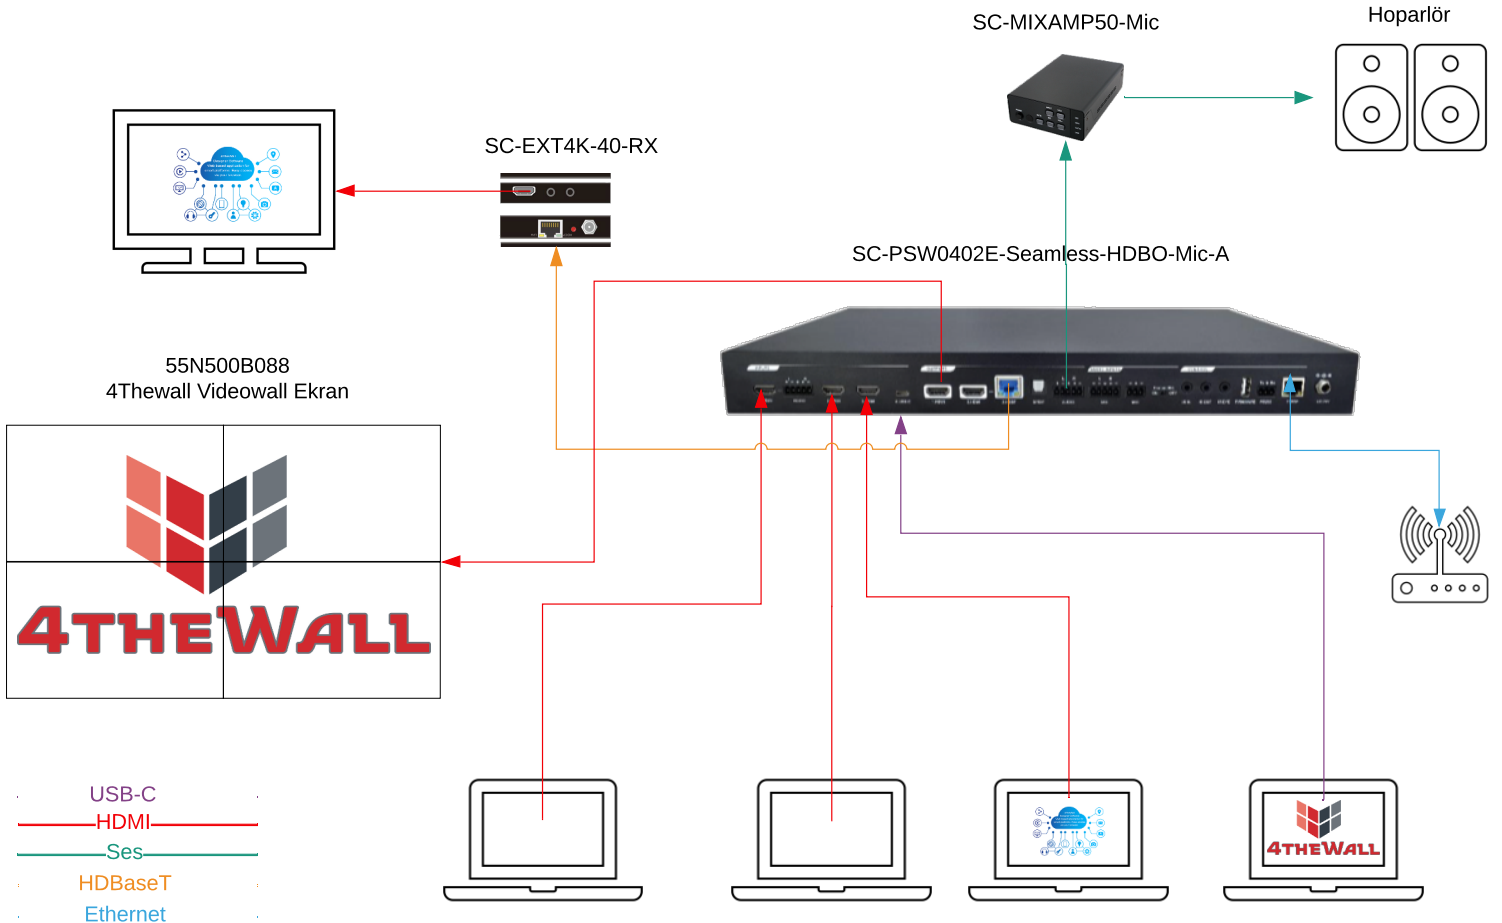

SC-SW0402E-Seamless-HDBO-Mic-A

4K Sunum Cihazı 0402

- 4K@60Hz 4:4:4 , HDMI 2.0
- 3xHDMI, 1xUSB-C Giriş, 2xHDMI Çıkış
- HDMI/HDBaseT Matriks Çıkış
- Seamless

Toplantı odaları ve makam odaları için ideal ve seamless geçiş özelliğine sahiptir.

SC-PSW0402E-Seamless-HDBO-Mic-A mikser özelliği ile mükemmel bir sunum matris cihazıdır.

Phantom beslemeli mikrofon ve mikser stereo ses girişi, embedding ve de-embedding özelliğine sahiptir

Özellikler

- 4K özellikli, 3xHDMI 2.0, 1xUSB-C giriş ve 2xHDMI çıkış,
- Seamless matris HDMI/HDBaseT çıkış,
- 18G 4K@60 4:4:4 HDR 10 ve HDCP 2.2 destekli,
- Phantom beslemeli mikrofon girişi
- HDBaseT POC çıkış desteği,
- Tüm girişler için otomatik ölçekleme özelliği destekli,
- Ses birleştirme ve ses mikser özelliği,
- Optik ve stereo ses çıkışı (De-embedder) destekli,
- Tam ekran modunda otomatik giriş seçici desteği,
- Ön panel kontrol butonları,
- HDBaseT 4K@30 Hz 40 metre, 1080p 70 metre
- IR,Röle, RS232 ve ethernet (UI) kontrol özelliği